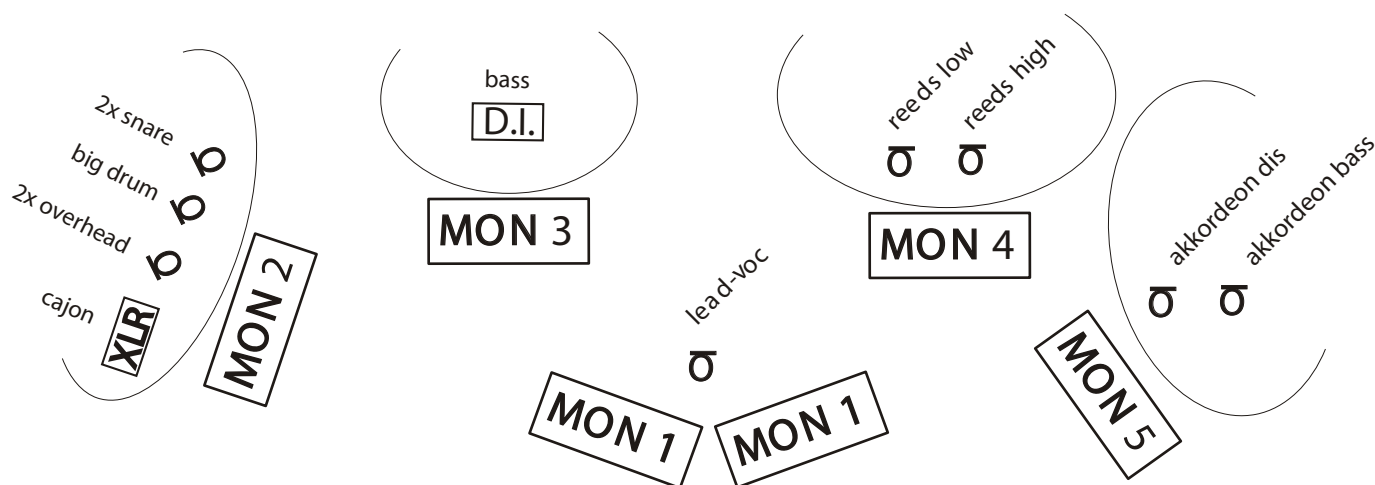

Erwin Steinhauer & klezmer reloaded extended

“Ich bin ein Durchschnitts-Wiener” 2013

Technical Rider

Erwin Steinhauer - Gesang
Alexander Shevchenko - Akkordeon
Maciej Golebiowski - Klarinetten, Duduk
Christoph Petschina - Bässe
Peter Rosmanith - Perkussion

FOH:

DIGITAL: bitte kein Yamaha LS9 !!!

ANALOG:

Pult (16ch), mit 2 parametrischen MittenEQs
6 Aux (5pre, 1post) z.B. Midas, Soundcraft, etc.
1 Multi Effekt (Lexicon PCM, TC-M3000)
1 Stereokompressor
Terzband-Equalizer für PA & Monitore (Klark etc)

Licht:

Alle fünf Spiel-Positionen (siehe Skizze) sollen gut von vorne und der Seite beleuchtbar sein.
Einige Musiker spielen nach Noten; sprich genug Licht von oben um Diese auch lesen zu können.
Zusätzlich zu den weiß ausgeleuchteten Fix-Positionen benötigen wir noch ausreichend Scheinwerfer mit Farbfolien (Rot, Gelb, Orange, Grün, Pink) - für die Hintergrundbeleuchtung und um unterschiedliche Lichtstimmungen machen zu können.
Sämtliche Scheinwerfer müssen von einem programmierbaren Licht-Mischpult gesteuert werden.
Für die Bedienung und Einstellung der Lichtanlage stellt der Veranstalter auf eigene Kosten eine professionelle Betreuung zur Verfügung.
Der Lichttechniker ist ab 17h vor Ort und betreut die Lichtanlage bis zum Ende des Konzertes.

CH

1 Cajon	XLR (+48V)
2 Snare top	C451
3 Snare bot	Clip/KM184
4 Big Drum	D112/MD421
5 OH L	C414/KM184
6 OH R	C414/KM184
7 Bass	DI
8 Reeds Low	C535/KM184
9 Reeds High	C535/KM184
10 Voc Maciej	SM58
11 Akkordeon Diskant	SM81/C414/MD441
12 Akkordeon Bass	SM81/C414
13	
14 Voc Erwin	KMS 105
15 Talkback	SM85
16 Talkback2	Headset

Fettmarkiertes ist vom Veranstalter zu stellen.

MONITORE:

6 FloorWedges (gleiches Fabrikat) auf 5 Wegen

MIKROSTATIVE:

5 Stative Normalgröße mit Teleskoparm
4-5 mittelkleine Stative
(Wichtig: bitte unbedingt gute Stative ... sprich: K&M!!!)

WICHTIG:

PA & Monitoring bitte spielbereit bei Eintreffen
Erfahrene/r Techniker/in vor Ort
Aufbauhelfer

Tontechnische Betreuung:
Robin Gillard:
Tel.: +43 664 2465 006
Email: robin@gillard.at